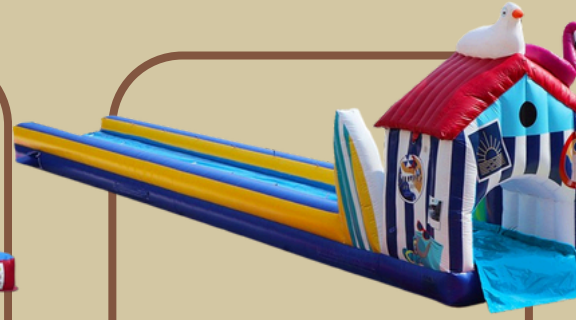

480€ TTC

Kart Racing

Longueur : 3,80m
Largeur : 3,80m
Hauteur : 2,90m

Tarif week-end + 50€ TTC

190€ TTC

Clown Assis

Longueur : 5,90m
Largeur : 4,80m
Hauteur : 4,90m

Tarif week-end + 50€ TTC

220€ TTC

Ventrigrisse + bassin

Longueur : 18m
Largeur : 2,60m
Hauteur : 4,20m

Tarif week-end + 50€ TTC

410€ TTC

Girafe

Longueur : 6,50m
Largeur : 5,70m
Hauteur : 7,80m

Tarif week-end + 50€ TTC