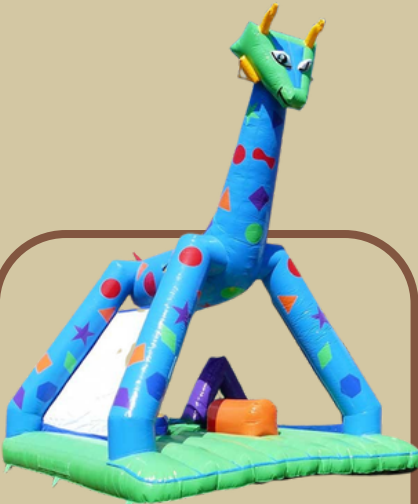

220€ TTC

Ventrigrisse + bassin

Longueur : 18m
Largeur : 2,60m
Hauteur : 4,20m

Tarif week-end + 50€ TTC

410€ TTC

Girafe

Longueur : 6,50m
Largeur : 5,70m
Hauteur : 7,80m

Tarif week-end + 50€ TTC